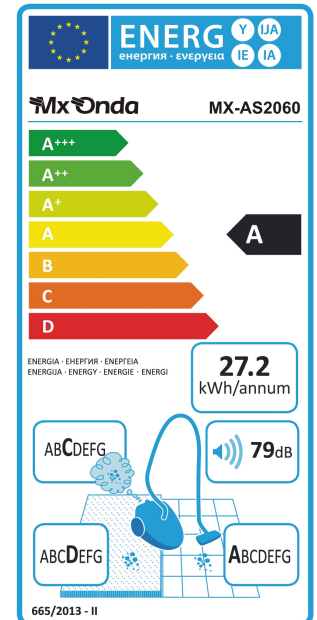

### MX-AS2060

- Potencia máxima: 800 W (ERP II)
- Filtro HEPA post motor antialérgico lavable
- Depósito desmontable de 2,5 litros
- Protector térmico
- Rueda delantera con giro de 360°
- Ruedas traseras y delanteras con protección de goma
- Cable de 4,5 m con recogida automática
- Manguera con control de succión
- Interruptor y recoge cables accionables mediante el pie
- Accesorios: Tubo telescópico de metal, manguera flexible, cepillo de suelo/alfombra, boquilla doble (fina + cepillo) y boquilla para tapicerías
- Peso: 4,5 Kg