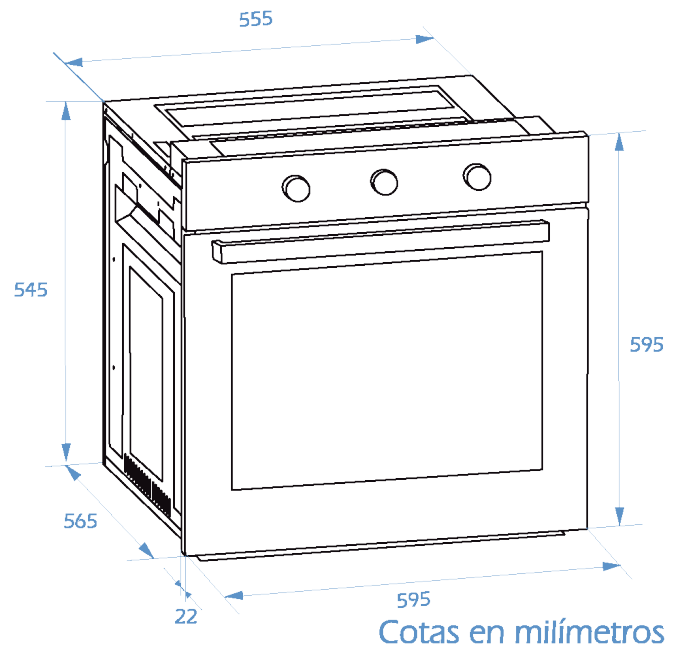

## Horno de encastre de 60 cm

### MX-HE2657

- 60 litros de capacidad
- 2300 W de potencia máxima
- Eficiencia energética clase **A**
- Frontal en acero inoxidable
- 7 modos de funcionamiento
- Puerta del horno con doble cristal templado
- Temporizador mecánico hasta 90 minutos
- Control de temperatura de 40 °C a 240 °C
- Iluminación interior
- Limpieza con vapor
- Cavity del horno revestida con esmalte
- Incluye bandeja esmaltada y parrilla
- Dimensiones: 595 x 587 x 595 mm (l, a, alto)
- Peso: 28,5 Kg