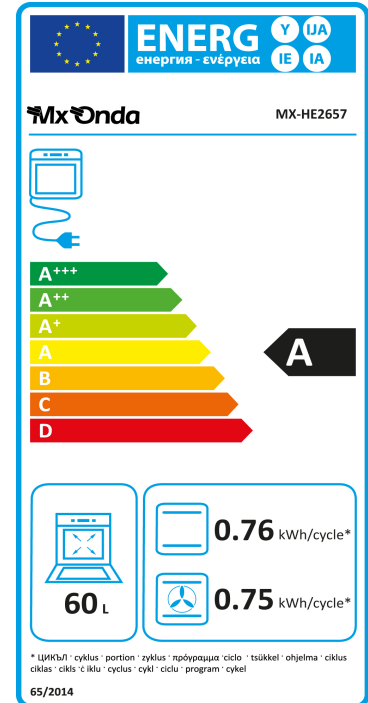

## Horno de encastre de 60 cm

### MX-HE2657

- 60 litros de capacidad
- 2300 W de potencia máxima
- Eficiencia energética clase **A**
- Frontal en acero inoxidable
- 7 modos de funcionamiento
- Puerta del horno con doble cristal templado
- Temporizador mecánico hasta 90 minutos
- Control de temperatura de 40 °C a 240 °C
- Iluminación interior
- Limpieza con vapor
- Cavity del horno revestida con esmalte
- Incluye bandeja esmaltada y parrilla
- Dimensiones: 595 x 587 x 595 mm (l, a, alto)
- Peso: 28,5 Kg