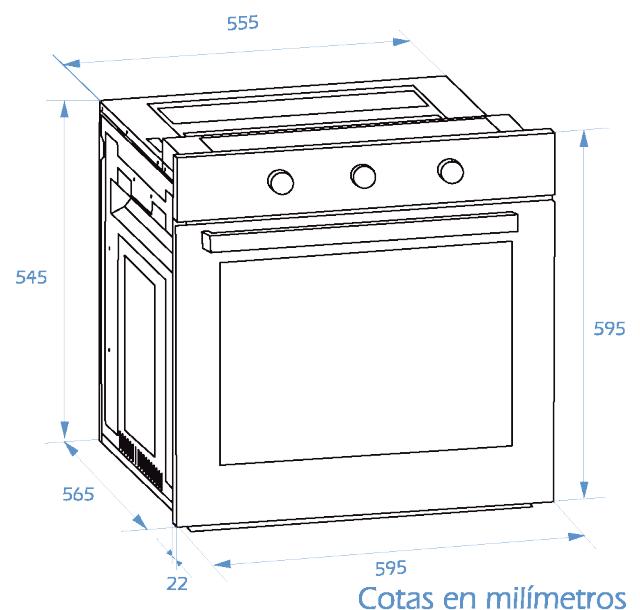

## Horno de encastre de 60 cm

### MX-HE2660

- 60 litros de capacidad
- 2300 W de potencia máxima
- Eficiencia energética clase **A**
- Frontal en cristal templado
- 7 modos de funcionamiento
- Puerta del horno con doble cristal templado
- Temporizador mecánico hasta 90 minutos
- Control de temperatura de 40 °C a 240 °C
- Iluminación interior
- Limpieza con vapor
- Cavity del horno revestida con esmalte
- Incluye bandeja esmaltada y parrilla
- Dimensiones: 595 x 587 x 595 mm (l, a, alto)
- Peso: 28,5 Kg