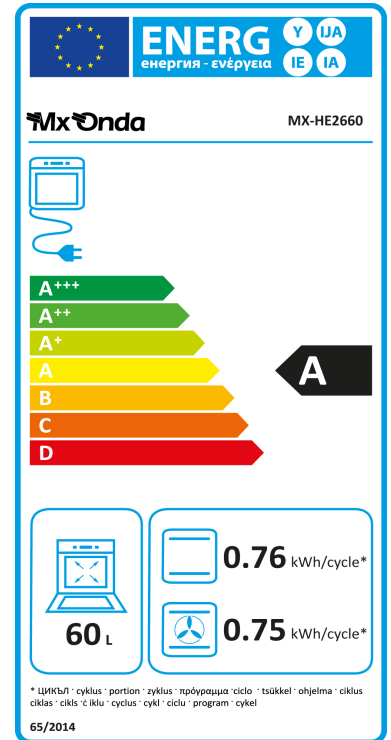

## Horno de encastre de 60 cm

### MX-HE2660

- 60 litros de capacidad
- 2300 W de potencia máxima
- Eficiencia energética clase **A**
- Frontal en cristal templado
- 7 modos de funcionamiento
- Puerta del horno con doble cristal templado
- Temporizador mecánico hasta 90 minutos
- Control de temperatura de 40 °C a 240 °C
- Iluminación interior
- Limpieza con vapor
- Cavity del horno revestida con esmalte
- Incluye bandeja esmaltada y parrilla
- Dimensiones: 595 x 587 x 595 mm (l, a, alto)
- Peso: 28,5 Kg