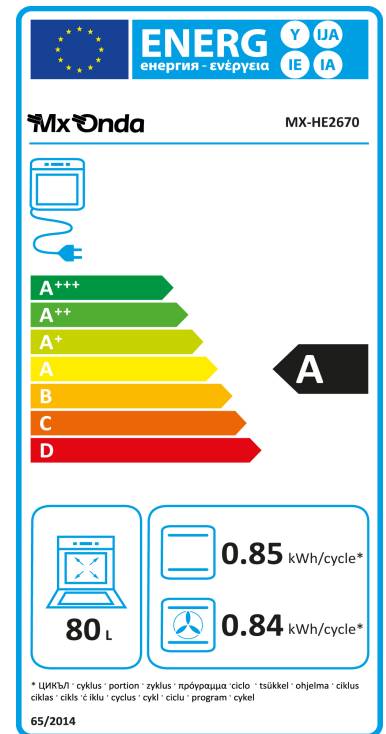

## Horno de encastre de 60 cm

### MX-HE2670

- 80 litros de capacidad
- 2500 W de potencia máxima
- Eficiencia energética clase **A**
- Frontal en cristal templado
- 8 modos de funcionamiento
- Botones con sistema de ocultación
- Puerta del horno con doble cristal templado
- Pantalla LED multifunción con tres botones de ajuste
- Control de temperatura de 40 °C a 240 °C
- Iluminación interior
- Sistema de limpieza con vapor
- Guías telescópicas 50% extraíbles y desmontables
- Cavity del horno revestida con esmalte
- Incluye bandeja esmaltada y parrilla
- Dimensiones: 595 x 587 x 595 mm (l, a, alto)
- Peso: 28,5 Kg