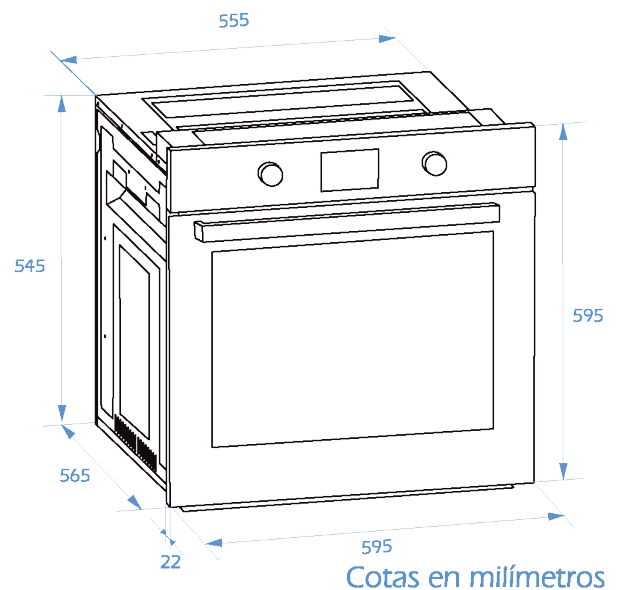

## Horno de encastre de 60 cm

### MX-HE2670

- 80 litros de capacidad
- 2500 W de potencia máxima
- Eficiencia energética clase **A**
- Frontal en cristal templado
- 8 modos de funcionamiento
- Botones con sistema de ocultación
- Puerta del horno con doble cristal templado
- Pantalla LED multifunción con tres botones de ajuste
- Control de temperatura de 40 °C a 240 °C
- Iluminación interior
- Sistema de limpieza con vapor
- Guías telescópicas 50% extraíbles y desmontables
- Cavity del horno revestida con esmalte
- Incluye bandeja esmaltada y parrilla
- Dimensiones: 595 x 587 x 595 mm (l, a, alto)
- Peso: 28,5 Kg