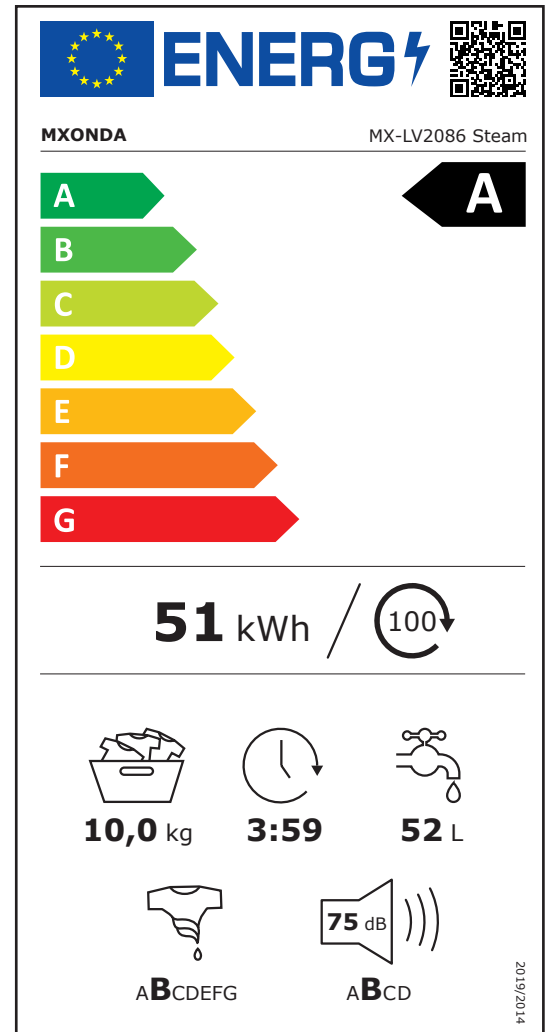

## Lavadora de 10 kg de capacidad

### MX-LV2086 Steam

- Velocidad de centrifugado: 1400 r/min
- Motor sin escobillas (Inverter / BLDC)
- 15 programas de lavado
- Sistema de control electrónico
- Clasificación energética: A
- Duración programa ECO 40-60: 3:59
- Consumo de agua (L/ciclo): 37
- Eficiencia de centrifugado: B
- Nivel de ruido centrifugado: 74 dB
- Clasificación emisión de ruido: B
- Sistema antibalance
- Protección antidesbordamiento
- Seguro de niños
- Indicador de ciclos
- Diámetro ojo de buey: 33 cm
- Diámetro de la puerta: 47 cm
- Dispensador con 3 compartimentos
- Dimensiones: 59,7 x 58,2 x 84,5 cm (l, a, alto)
- Peso: 73,5 Kg

## Tecnología INVERTER

Gracias a esta tecnología, la lavadora produce menos ruido y vibra mucho menos, por lo que se alarga la vida útil del electrodoméstico. Además regula el voltaje, la corriente y la frecuencia, por lo que es muy eficiente.