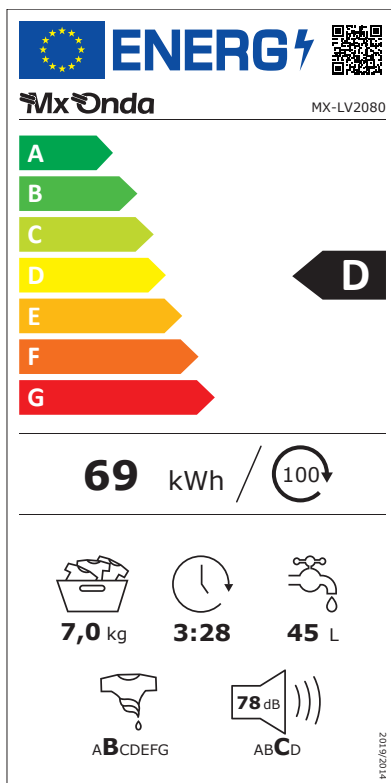

## Lavadora de 7 kg de capacidad

### MX-LV2080

- Velocidad de centrifugado: 1200 r/min
- 15 programas de lavado
- Sistema de control electrónico
- Clasificación energética: D
- Duración programa ECO 40-60: 3:28
- Consumo de agua (L/ciclo): 45
- Eficiencia de centrifugado: B
- Nivel de ruido centrifugado: 78 dB
- Clasificación emisión de ruido: C
- Sistema antibalance
- Protección antidesbordamiento
- Seguro de niños
- Indicador de ciclos
- Diámetro ojo de buey: 30 cm
- Diámetro de la puerta: 47 cm
- Dispensador con 3 compartimientos
- Dimensiones: 59,7 x 49,7 x 84,5 cm (l, a, alto)
- Peso: 57,5 Kg

#### Programas ultra-rápidos

Con los programas diarios puede lavar hasta 1,5 Kg en tan sólo 15 minutos, o 4,5 Kg a 60° en sólo 60 minutos.

#### Sistema Eco-Logic

Reduce el consumo de energía, agua y detergente. La lavadora detecta la carga de ropa y optimiza los recursos necesarios.

Sistema de media carga avanzado.

**1200 RPM**

Artículo: 470.64-PT  
 EAN: 8413366470646  
 U/caja: 1