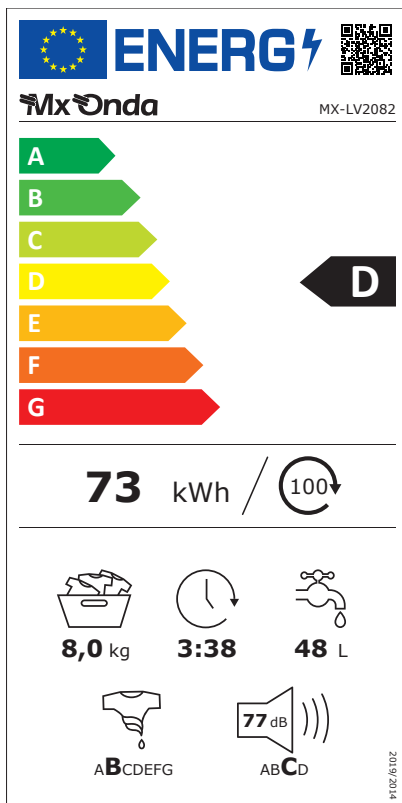

Lavadora de 8 kg de capacidad

MX-LV2082

- Velocidad de centrifugado: 1200 r/min
- 15 programas de lavado
- Sistema de control electrónico
- Clasificación energética: D
- Duración programa ECO 40-60: 3:38
- Consumo de agua (L/ciclo): 48
- Eficiencia de centrifugado: B
- Nivel de ruido centrifugado: 77 dB
- Clasificación emisión de ruido: C
- Sistema antibalance
- Protección antidesbordamiento
- Seguro de niños
- Indicador de ciclos
- Diámetro ojo de buey: 30 cm
- Diámetro de la puerta: 47 cm
- Dispensador con 3 compartimientos
- Dimensiones: 59,7 x 52,7 x 84,5 cm (l, a, alto)
- Peso: 62,5 Kg

Programas ultra-rápidos

Con los programas diarios puede lavar hasta 1,5 Kg en tan sólo 15 minutos, o 4,5 Kg a 60° en sólo 60 minutos.

Sistema Eco-Logic

Reduce el consumo de energía, agua y detergente. La lavadora detecta la carga de ropa y optimiza los recursos necesarios.

Sistema de media carga avanzado.

1200 RPM

Artículo: 470.65-PT
 EAN: 8413366470653
 U/caja: 1