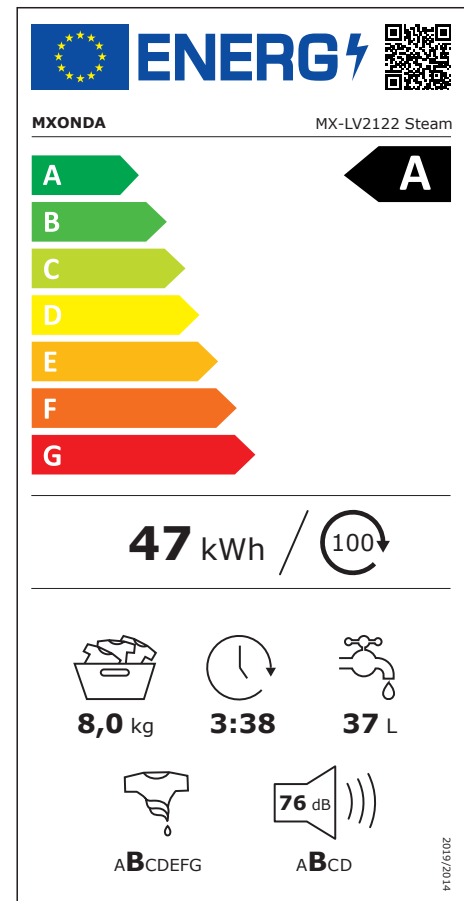

Tecnología INVERTER

Gracias a esta tecnología, la lavadora produce menos ruido y vibra mucho menos, por lo que se alarga la vida útil del electrodoméstico. Además regula el voltaje, la corriente y la frecuencia, por lo que es muy eficiente.

1400 rpm

Puerta manual y automática

Función vapor